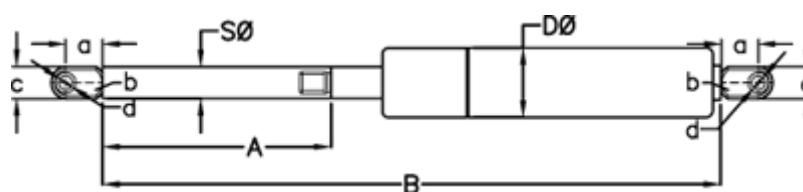

Varenummer: 049059RB0175P1T1

Beskrivelse: Stabilus Lift-O-Mat Gasfjeder 9059RB-P1T1 0175N  
03 08 220 0175 - Rustfast AISI 316

## Mål

A = 220

a = 18

b = 10

B = 489 +/-2

c = 15

d = 8.1

D Ø = 18